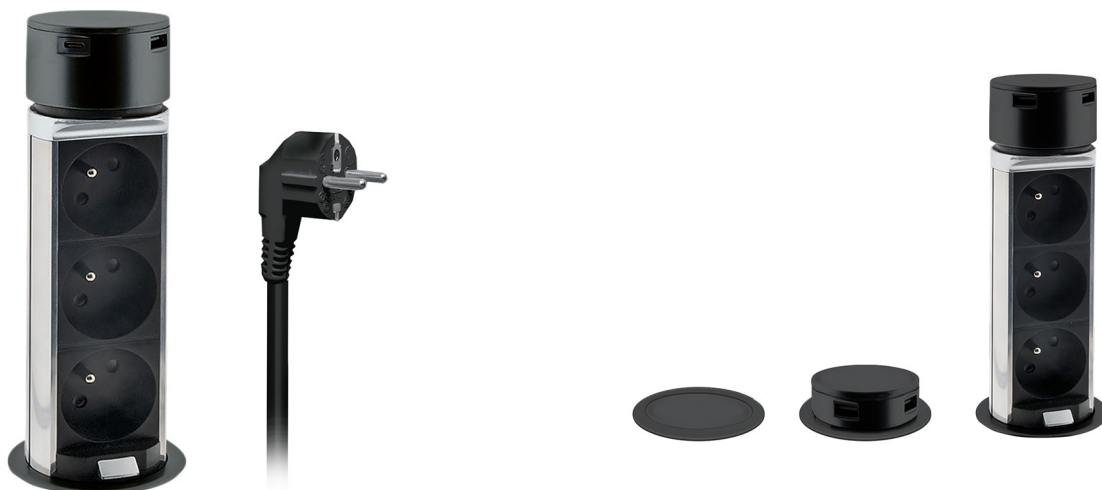

PRODUKTOVÝ LIST

PP125USBC-B

3z + USB A+C výsuvný blok zásuvek, 2m, černý

- výsuvný blok se zásuvkami pro pracovní desky a stoly
- elegantně schované, vysunou se pouze v případě potřeby a nezabírají zbytečně místo
- dvě polohy vysunutí - pouze USB nebo všechny zásuvky
- design řešený s ohledem proti zatečení kapalin pod desku
- 3x zásuvky 230V~ / 10A, max. 2300W
- 2x USB nabíjecí adaptér, 1x Typ-C + 1x Typ-A, DC 5.0V / 2,4A, max. 12W
- kabel: PVC, 3 x 1mm², typ H05VV-F 3G, lomená vidlice
- délka: 2m (viditelná 1,9m)
- barva vrchního krytu: matná černá
- průměr otvoru v desce stolu: 60 mm
- výška vysunutého bloku nad horní hranou desky: 185mm
- výška zasunutého bloku pod horní hranou desky: 190mm